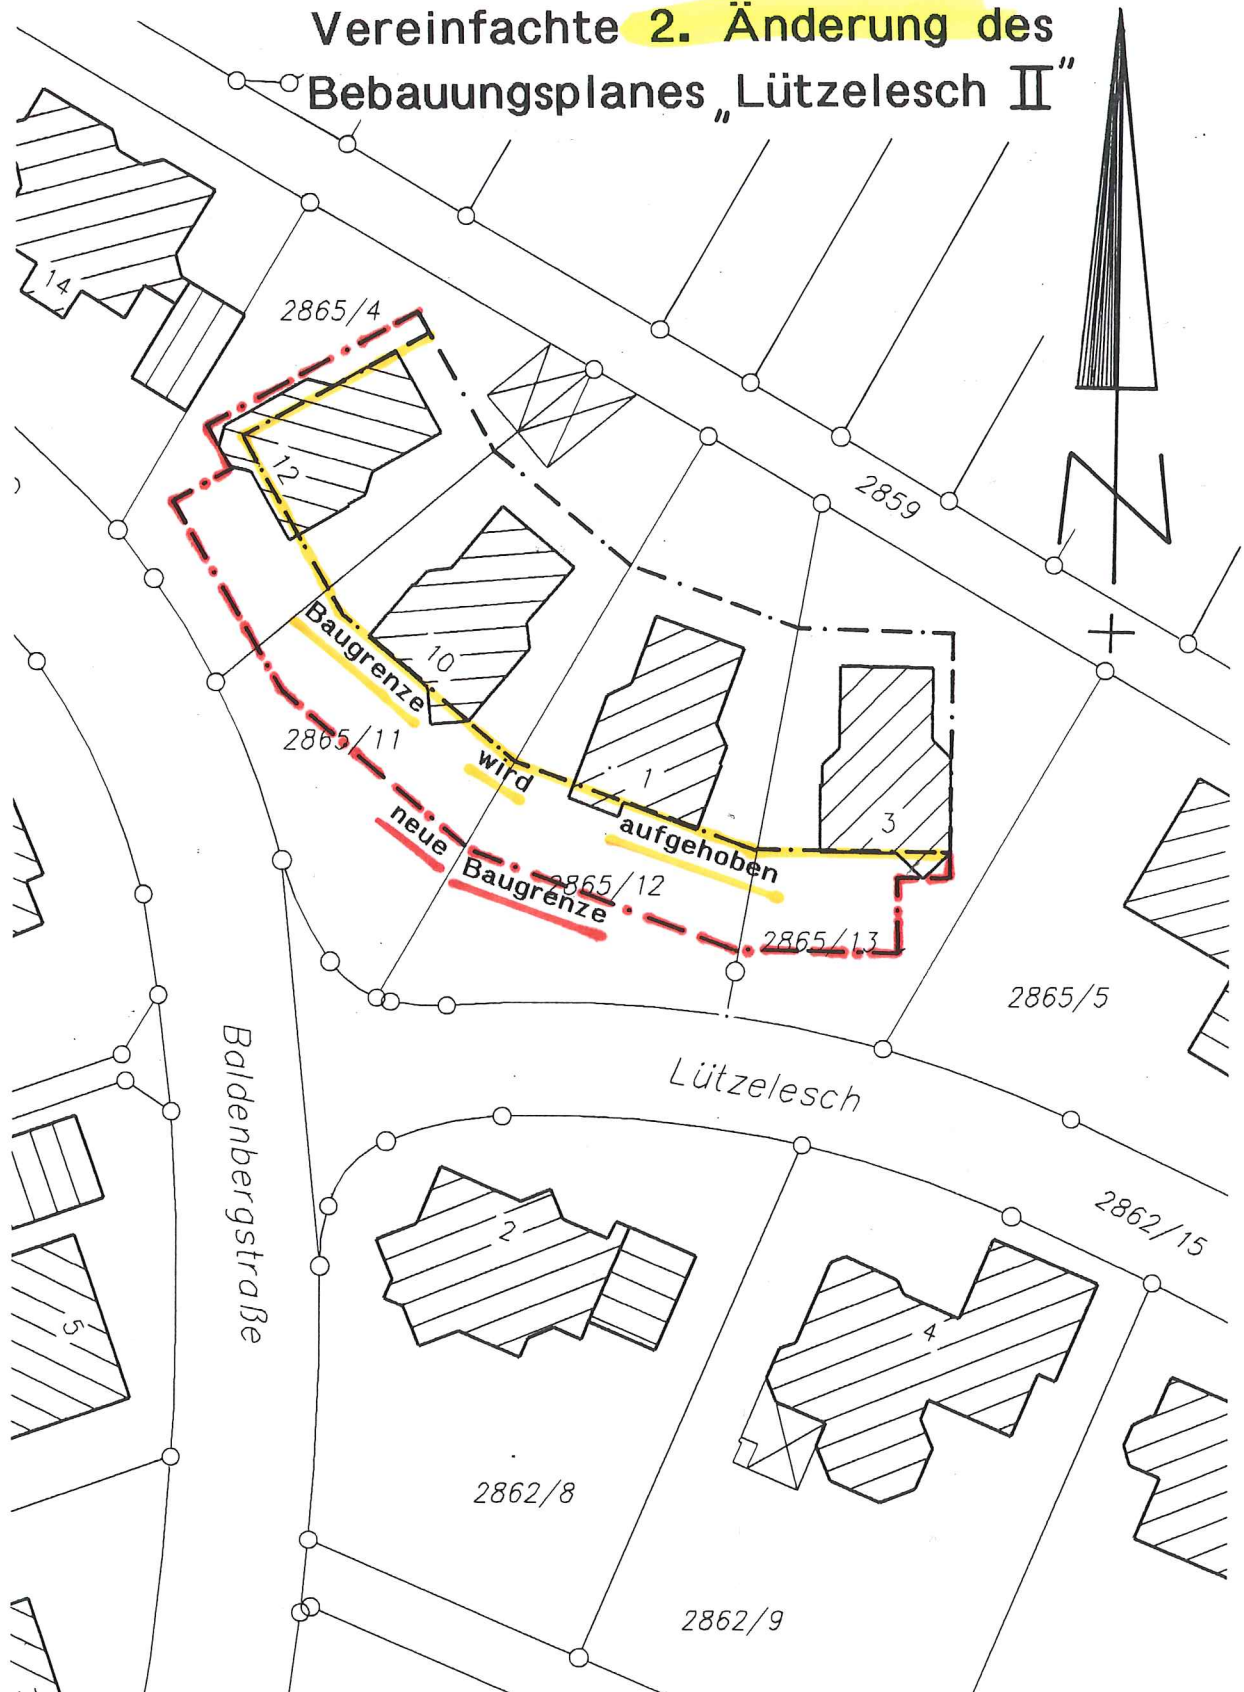

# Vereinfachte 2. Änderung des Bebauungsplanes „Lützelesch II“

Stadt Spaichingen Rathaus

Projekt

STRATIS V8.3

Spaichingen den 18.12.2000

Deckblatt den 4. 4.2001

M 1 : 500

Datum 18.12.2000